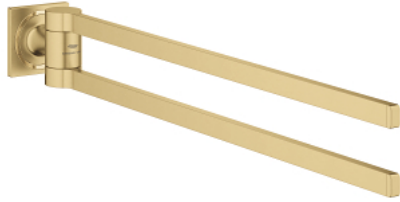

40 342 GN1 ALLURE DOUBLE BARRE PORTE SERVIETTE

DESCRIPTION DU PRODUIT

- Couleur: cool sunrise brossé
- matériel: métal
- pivotable 90°
- longueur 460 mm
- fixations encastrées
- finition GROHE LongLife