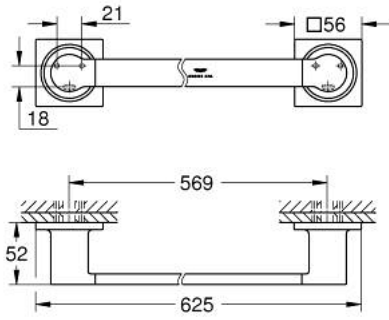

Pure Freude
an Wasser

مسطرة مناشف ALLURE 40 341 001

وصف المنتج:

• اللون: كروم

• center distance 569 mm

• الخامة: معدن

• تثبيت مخفي

• طلاء كروم GROHE LongLife