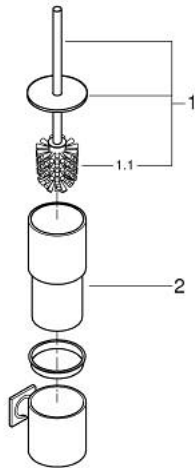

## 40 340 MS1 ALLURE PORTE-BALAI DE WC

### DESCRIPTION DU PRODUIT

- Couleur: satin steel
- montage mural
- fixations encastrées
- matériel: verre/métal
- finition GROHE LongLife

### PIÈCES DE RECHANGE, octobre 2022 – now

1: brosse (Numéro de commande 40951MS0)

1.1: Tête de brosse pour rechange (Numéro de commande 40791001)

2: Verre de remplacement (Numéro de commande 40952000)