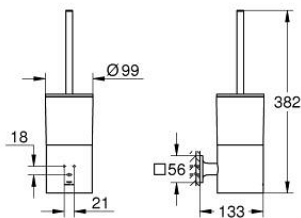

### DESCRIPTION DU PRODUIT

- Couleur: satin steel
- montage mural
- fixations encastrées
- matériel: verre/métal
- finition GROHE LongLife