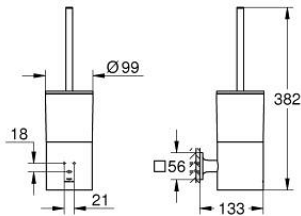

مجموعة فرش حمام ALLURE 40 340 MS1

وصف المنتج:

- اللون: satin steel
- مثبت على الجدار
- تثبيت مخفي
- الخامة: زجاج / معدن
- طلاء GROHE LongLife

مجموعة فرش حمام ALLURE 40 340 MS1

الآن - 2022 ربوتكأ، قِطعُ الغيارُ

1: brush (رقمُ الطلبِ: 40951MS0)

1.1: رأسُ فرشاة احتياطية (رقمُ الطلبِ: 40791001)

2: كوب احتياطي (رقمُ الطلبِ: 40952000)