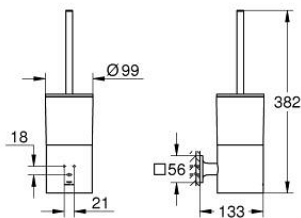

40 340 GN1 ALLURE PORTE-BALAI DE WC

DESCRIPTION DU PRODUIT

- Couleur: cool sunrise brossé
- montage mural
- fixations encastrées
- matériel: verre/métal
- finition GROHE LongLife