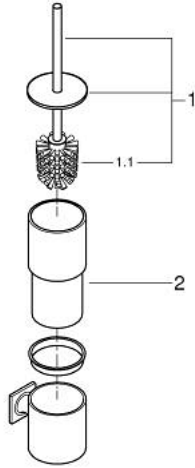

## 40 340 GN1 ALLURE PORTE-BALAI DE WC

### DESCRIPTION DU PRODUIT

- Couleur: cool sunrise brossé
- montage mural
- fixations encastrées
- matériel: verre/métal
- finition GROHE LongLife

### PIÈCES DE RECHANGE, août 2018 – now

1: Brosse de remplacement (Numéro de commande 40951GN0)

1.1: Tête de brosse pour rechange (Numéro de commande 40791KS1)

2: Verre de remplacement (Numéro de commande 40952000)