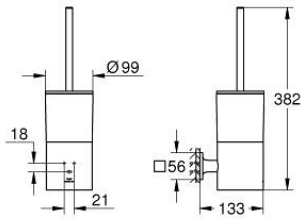

Pure Freude
an Wasser

مجموعة فرش حمام ALLURE 40 340 GN1

وصف المنتج:

- اللون: brushed cool sunrise
- مثبت على الجدار
- تثبيت مخفي
- الخامة: زجاج / معدن
- طلاء GROHE LongLife