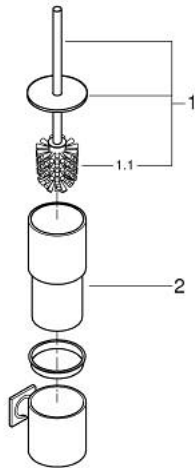

40 340 DL1 ALLURE PORTE-BALAI DE WC

DESCRIPTION DU PRODUIT

- Couleur: warm sunset brossé
- montage mural
- fixations encastrées
- matériel: verre/métal
- finition GROHE LongLife

40 340 DL1 ALLURE PORTE-BALAI DE WC

PIÈCES DE RECHANGE, août 2018 – now

- 1: Brosse de remplacement (Numéro de commande 40951DL0)
- 1.1: Tête de brosse pour rechange (Numéro de commande 40791KS1)
- 2: Verre de remplacement (Numéro de commande 40952000)