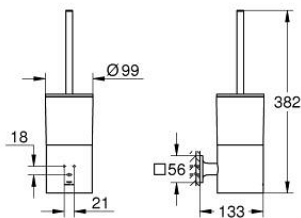

40 340 DL1 ALLURE PORTE-BALAI DE WC

DESCRIPTION DU PRODUIT

- Couleur: warm sunset brossé
- montage mural
- fixations encastrées
- matériel: verre/métal
- finition GROHE LongLife

40 340 DL1 ALLURE PORTE-BALAI DE WC

PIÈCES DE RECHANGE, août 2018 – now

- 1: Brosse de remplacement (Numéro de commande 40951DL0)
- 1.1: Tête de brosse pour rechange (Numéro de commande 40791KS1)
- 2: Verre de remplacement (Numéro de commande 40952000)