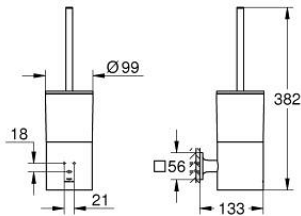

Pure Freude
an Wasser

مجموعة فُرش حمام ALLURE 40 340 DL1

وصف المنتج:

- اللون: brushed warm sunset
- مثبت على الجدار
- تثبيت مخفي
- الخامة: زجاج / معدن
- طلاء GROHE LongLife