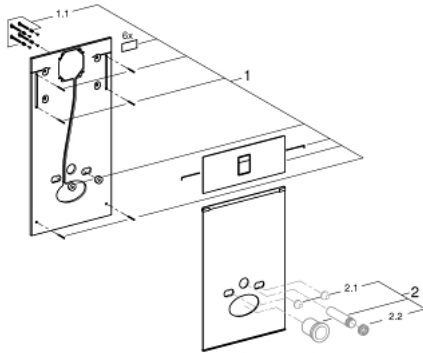

39 980 KS0 GROHE MODULE EN VERRE

PIÈCES DE RECHANGE, novembre 2021 – now

1: cache de recouvrement + touche (Numéro de commande 42644KS0)

1.1: Rallonge de fixation (Numéro de commande 4215800M)

2: Set d'alimentation et évacuation pour la cuvette (Numéro de commande 37311K00)*

* Accessoires en option