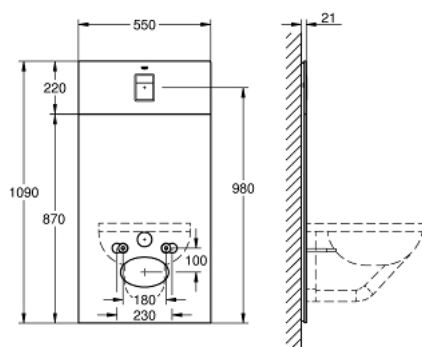

## 39 980 KS0 GROHE MODULE EN VERRE

### DESCRIPTION DU PRODUIT

- Couleur: velvet black
- pour Rapid SL et Uniset
- avec chasse GD 2
- pour brancher les WC lavant Sensia Arena ou les WC suspendus communs
- pour les murs carrelés / plâtrés
- couvercle en verre en deux pièces en verre de sécurité trempé (8 mm)
- partie supérieure amovible pour la maintenance
- Plaque de commande Skate Cosmopolitan affleurante incluse, chrome
- plaque de montage HPL avec des motifs trou pour toutes les connexions
- plaque de montage avec raccordement d'eau dissimulée pour WC lavant Sensia Arena
- ensemble de protection contre le bruit
- comprend les accessoires pour le montage de la plaque de verre et de la céramique WC

### PIÈCES DE RECHANGE, novembre 2021 – now

1: cache de recouvrement + touche (Numéro de commande 42644KS0)

1.1: Rallonge de fixation (Numéro de commande 4215800M)

2: Set d'alimentation et évacuation pour la cuvette (Numéro de commande 37311K00)\*