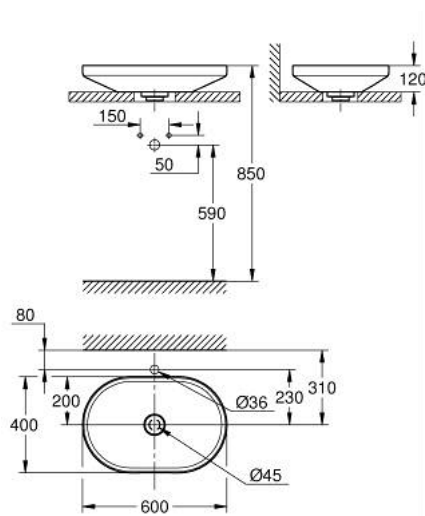

39 966 00H AIRIO VASQUE À POSER OVALE 60 CM

DESCRIPTION DU PRODUIT

- Couleur: blanc alpin
- sans trop-plein
- 600 x 400 mm
- set de fixation inclus
- y compris un vidage en céramique non fermable
- design ultra-fin
- GROHE HyperClean antibacterial glazing
- GROHE AquaCeramic antistick coating
- porcelaine vitrifiée