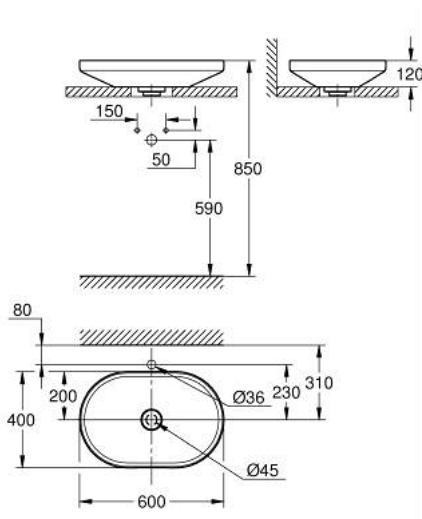

39 966 00H AIRIO VESSEL BASIN LOZENGE 60

وصف المنتج

• اللون: أبيض جبلي

• دون دفق زائد

• 600 × 400 مم

• تتضمن طقم التثبيت

including non-closable ceramic waste set

• ultra-thin edge design