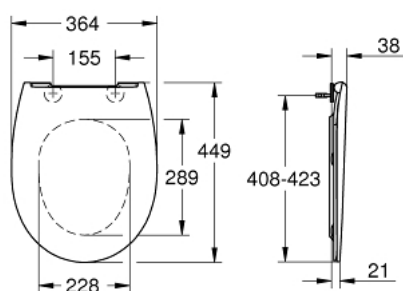

39 923 000 **BAU CERAMIC ABATTANT WC ULTRA-FIN**

DESCRIPTION DU PRODUIT

- Couleur: blanc alpin
- avec abattant
- design ultra-fin
- fixation rapide
- déclinable
- matériel : Duroplast
- set de fixation inclus
- charnières en acier inoxydable
- facile à installer
- capacité de charge de 150 kg
- compatible with Bau Ceramic bowls 39 349 000 and 39 429 000