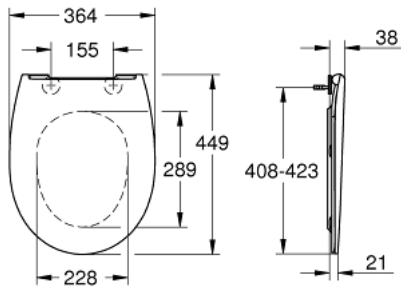

## 39 923 000 BAU CERAMIC WC SEAT SOFT CLOSE SLIM

وصف المنتج

• اللون: أبيض جبلي

• بغطاء

• slim design

• وظيفة سرعة الإطلاق

• قابل للفصل

• الخامة: Duroplast

• تتضمن طقم التثبيت

• stainless steel hinges

• easy fixation from above

• weight bearing capacity 150 kg

• compatible with Bau Ceramic bowls 39 349 000 and 39 429 000