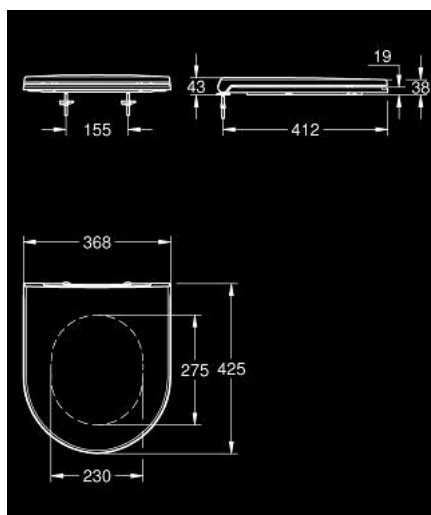

39 913 001 BAU CERAMIC ABATTANT WC ULTRA-FIN

DESCRIPTION DU PRODUIT

- Couleur: blanc alpin
- avec abattant
- design ultra-fin
- fixation rapide
- déclinable
- matériel : Duroplast
- set de fixation inclus
- charnières en acier inoxydable
- facile à installer
- capacité de charge de 150 kg
- compatible with Bau Ceramic bowl 39 910 000

39 913 001 BAU CERAMIC ABATTANT WC ULTRA-FIN

PIÈCES DE RECHANGE, mars 2022 – now

- 1: amortisseur Essence (Numéro de commande 49119000)
- 2: Amortisseur acoustique (Numéro de commande 49536000)
- 3: jeu de fixation Essence (Numéro de commande 49120000)