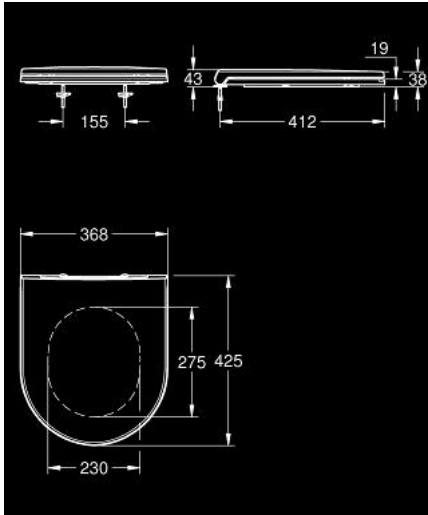

39 913 001 BAU CERAMIC WC SEAT SOFT CLOSE SLIM

وصف المنتج

• اللون: أبيض جبلي

• بغطاء

• slim design

• وظيفة سرعة الإطلاق

• قابل للفصل

• الخامة: Duroplast

• تتضمن طقم التثبيت

• stainless steel hinges

• easy fixation from above

• weight bearing capacity 150 kg

• compatible with Bau Ceramic bowl 39 910 000

39 913 001 BAU CERAMIC WC SEAT SOFT CLOSE SLIM

الآن - 2022 سرام, قطع الغيار: