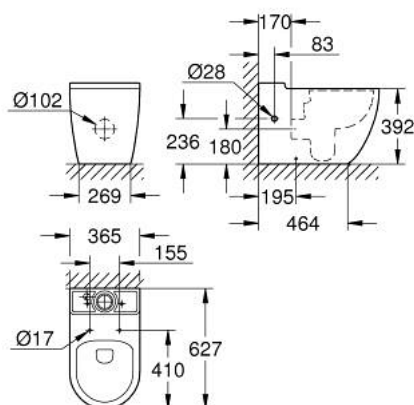

39 910 000 **BAU CERAMIC CUVETTE WC À POSER**

DESCRIPTION DU PRODUIT

- Couleur: blanc alpin
- chasse d'eau
- sans bride
- sortie universelle
- class 1, full flush 6 l according to EN997
- flushes with 3 l for small flush
- set de fixation inclus
- réservoir de chasse à commander séparément
- porcelaine vitrifiée
- entièrement caréné avec fixations visibles
- compatible avec l'abattant 39 913 (avec frein de chute)
- compatible avec les réservoirs Bau Ceramic 39 911 000 et 39 912 000
- gamme GROHE Professional