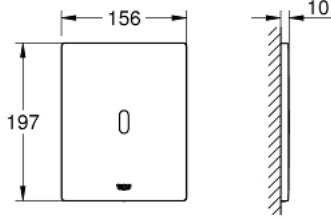

TECTRON BAU E 39 881 000 بيسستم فلاش فالف قاعده بالأشعه

وصف المنتج:

• اللون: كروم

الاتجاه للمراقبة والتكوين والخدمة

• مع مستشعر بالأشعة تحت الحمراء للتوصيل ثنائي

• طلاء كروم GROHE LongLife

with transformer 42 470 000 100-230 V AC 50-60 Hz, 6.75 V 4 W DC

for new installations and retrofit to all GD2 cisterns

• محرك مؤازر

• لوح أمامي 156 × 197 مم

• hidden anti-theft device

• تحكم بالأشعة تحت الحمراء

• 7 برامج سابقة الإعداد:

• تدفق تلقائي

• وضع تنظيف