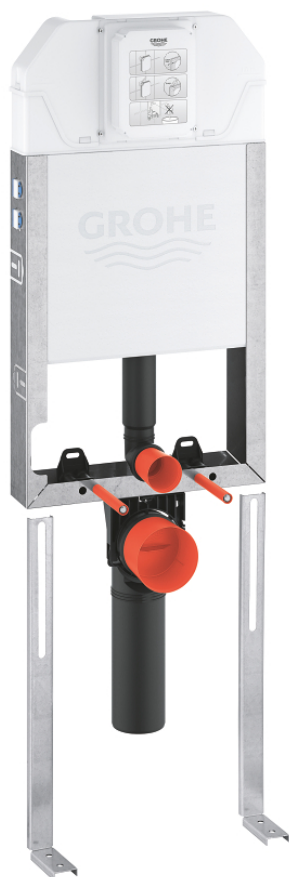

39 840 000 UNISSET SLIM ELÉMENT POUR WC AVEC RÉSERVOIR DE CHASSE 88,9 MM

DESCRIPTION DU PRODUIT

- garniture d'évacuation et d'alimentation
- robinet d'équerre 1/2"
- livré avec tiges et écrous pour fixation de la cuvette WC
- écartements des vis 180/230 mm
- gabarit de réservation protecteur pendant installation et à recouper
- pour montage vertical
- pour installation d'une petite plaque de commande, commandez la trappe de visite 40 949 000 (vendue séparément)
- réservoir de chasse SLIM, 3 - 6 l, contenant les caractéristiques suivantes :
 - réglage d'usine 6 l et 3 l
 - mécanisme à déclenchement pneumatique compatible avec 3 modes de commande : double touche ou simple touche (non-interrompable) ou Start/Stop
- alimentation d'eau par le haut
- pour une installation murale, munissez-vous des supports muraux 39 699 000
- élément support (37 304 000)