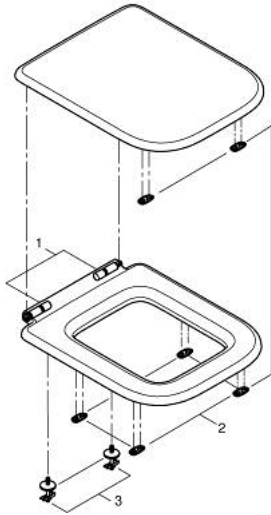

39 813 000 **BAUEDGE CERAMIC ABATTANT WC FERMETURE FREIN DE CHUTE**

DESCRIPTION DU PRODUIT

- Couleur: blanc alpin
- avec abattant
- fixation rapide
- déclinable
- matériel : Duroplast
- set de fixation inclus
- charnières en acier inoxydable
- compatible avec les cuvettes BauEdge Ceramic

39 813 000 **BAUEDGE CERAMIC ABATTANT WC FERMETURE FREIN DE CHUTE**

PIÈCES DE RECHANGE, octobre 2019 – now

- 1: amortisseur Essence (Numéro de commande 49119000)
- 2: amortisseur (Numéro de commande 49622000)
- 3: jeu de fixation Essence (Numéro de commande 49120000)