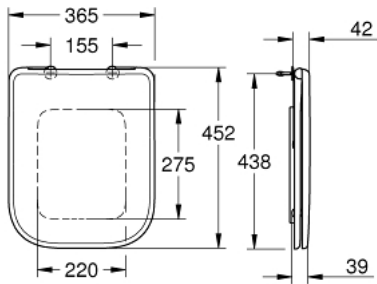

39 813 000 **BAUEDGE CERAMIC ABATTANT WC FERMETURE FREIN DE CHUTE**

DESCRIPTION DU PRODUIT

- Couleur: blanc alpin
- avec abattant
- fixation rapide
- déclinable
- matériel : Duroplast
- set de fixation inclus
- charnières en acier inoxydable
- compatible avec les cuvettes BauEdge Ceramic

39 813 000 **BAUEDGE CERAMIC ABATTANT WC FERMETURE FREIN DE CHUTE**

PIÈCES DE RECHANGE, octobre 2019 – now

- 1: amortisseur Essence (Numéro de commande 49119000)
- 2: amortisseur (Numéro de commande 49622000)
- 3: jeu de fixation Essence (Numéro de commande 49120000)