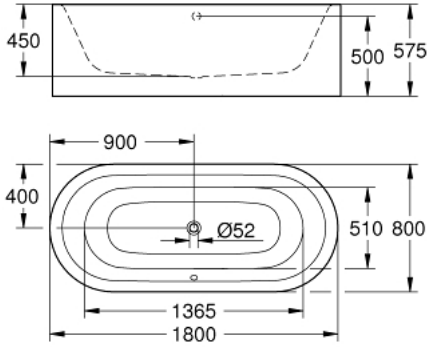

بانو ESSENCE 39 729 000

وصف المنتج

• اللون: أبيض جبلي

• ذاتي الثبات

• 180 × 80 سم

• الارتفاع 57.5 سم

• water volume 240 l

• usable volume 170 l

• مع الدفع الزائد

• فولاذ التايتنيوم الصحي

• ملائم لأطقم الصرف (28 943 000 + 19 025 000) Talento

• أجزاء من الكروم (Visign MT3 6161.13/725792)

• ملائم لطقم الصرف Viega Multiplex Trio (الوحدة الوظيفية + 6161.62/727970)