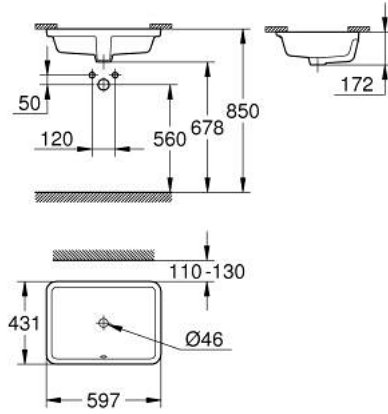

60 حوض سفلي بالطاولة EUROCUBE 39 709 00H

وصف المنتج

• اللون: أبيض جبلي

• مع الدفق الرائد

• 597 × 431 مم

• الارتفاع 172 مم

• صيني شبيه بالزجاج

GROHE HyperClean antibacterial glazing