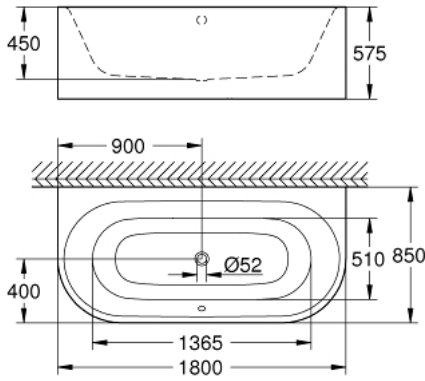

## بانو ESSENCE 39 622 000

وصف المنتج

• اللون: أبيض جبلي

• الجزء الخلفي يواجه الحائط

• 180 × 85 سم

• الارتفاع 57.5 سم

• water volume 240 l

• usable volume 170 l

• مع الدفع الزائد

• فولاذ التانتينوم الصحي

• ملائم لأطقم الصرف (28 943 000 + 19 025 000) Talento

• أجزاء من الكروم (Visign MT3 6161.13/725792)

• ملائم لطقم الصرف Viega Multiplex Trio (الوحدة الوظيفية + 6161.62/727970)