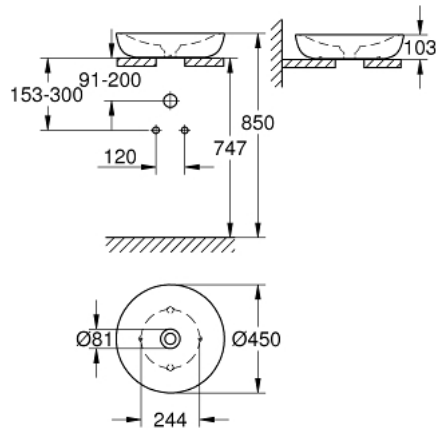

## 39 609 00H ESSENCE VASQUE À POSER 45 CM

### DESCRIPTION DU PRODUIT

- Couleur: blanc alpin
- sans trop-plein
- 450 x 450 mm
- set de fixation inclus
- vidage en céramique inclus, amovible
- ne ferme pas
- porcelaine vitrifiée
- GROHE HyperClean antibacterial glazing
- GROHE AquaCeramic antistick coating