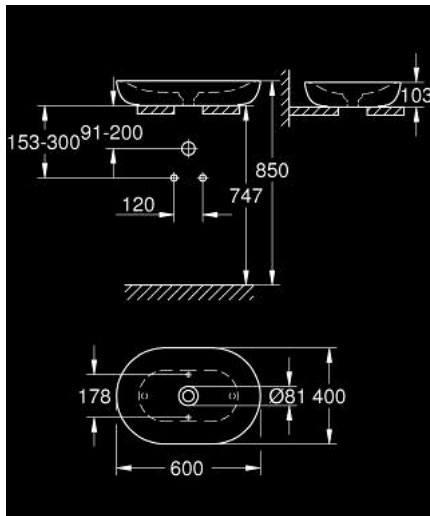

39 608 00H ESSENCE VASQUE À POSER 60 CM

DESCRIPTION DU PRODUIT

- Couleur: blanc alpin
- sans trop-plein
- 600 x 400 mm
- set de fixation inclus
- vidage en céramique inclus, amovible
- ne ferme pas
- porcelaine vitrifiée
- GROHE HyperClean antibacterial glazing
- GROHE AquaCeramic antistick coating