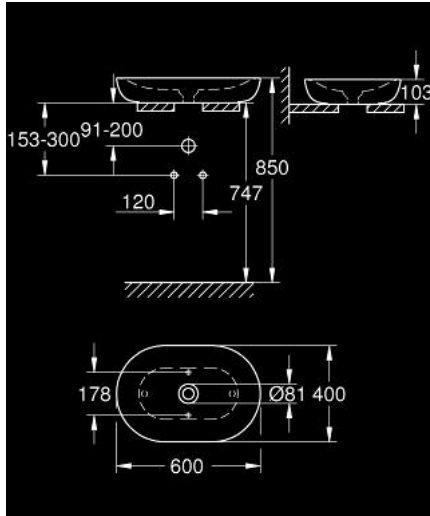

60 حوض وعائي ESSENCE 39 608 00H

وصف المنتج

• اللون: أبيض جبلي

• دون دفق زائد

• 600 × 400 مم

• تتضمن طقم التثبيت

• يتضمن الصرف السيراميك، غطاء قابل لللفك

• غير قابل للعلق