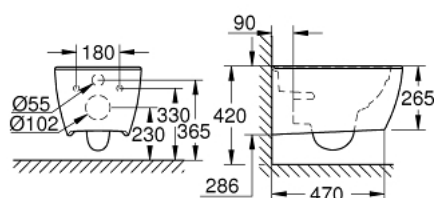

39 571 00H ESSENCE CUVETTE WC SUSPENDUE

DESCRIPTION DU PRODUIT

- Couleur: blanc alpin
- pour réservoir de chasse encastré
- chasse d'eau
- sans bride
- sortie horizontale
- class 1, full flush 6 l, 5 l according to EN997
- flushes with 4.5 l for full flush, 3 l for small flush
- set de fixation inclus
- porcelaine vitrifiée
- entièrement caréné avec fixations invisibles
- GROHE HyperClean antibacterial glazing
- GROHE AquaCeramic antistick coating
- compatible avec siège abattant WC 39 577 001 (frein de chute)