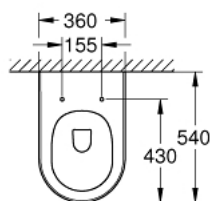

39 571 00H ESSENCE CUVETTE WC SUSPENDUE

DESCRIPTION DU PRODUIT

- Couleur: blanc alpin
- pour réservoir de chasse encastré
- chasse d'eau
- sans bride
- sortie horizontale
- class 1, full flush 6 l, 5 l according to EN997
- flushes with 4.5 l for full flush, 3 l for small flush
- set de fixation inclus
- porcelaine vitrifiée
- entièrement caréné avec fixations invisibles
- GROHE HyperClean antibacterial glazing
- GROHE AquaCeramic antistick coating
- compatible avec siège abattant WC 39 577 001 (frein de chute)