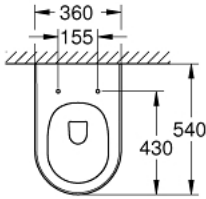

مرحاض معلق على الحائط ESSENCE 39 571 00H

وصف المنتج

• اللون: أبيض جبلي

• للصهرج المخفي

• غسل لأسفل

• بلا إطار

• منفذ أفقي

class 1, full flush 6 l, 5 l according to EN997

• متوافق مع القاعدة والغطاء 39 576 000 (قياسي) أو 39 577 001 (إغلاق)