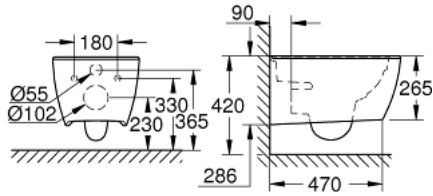

مرحاض معلق على الحائط ESSENCE 39 571 00H

وصف المنتج

• اللون: أبيض جبلي

• للصهرج المخفي

• غسل لأسفل

• بلا إطار

• منفذ أفقي

class 1, full flush 6 l, 5 l according to EN997

• متوافق مع القاعدة والغطاء 39 576 000 (قياسي) أو 39 577 001 (إغلاق)