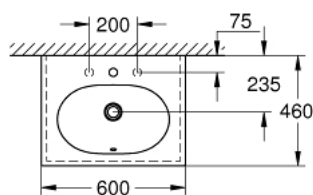

39 568 00H ESSENCE PLAN VASQUE VANITY 60 CM

DESCRIPTION DU PRODUIT

- Couleur: blanc alpin
- autoportant
- 1 trou de perçage, 2 trous pré-perçés
- avec trop-plein positionné à l'opposé du mitigeur
- à installer sur un meuble de salle de bains
- 600 x 460 mm
- porcelaine vitrifiée
- GROHE HyperClean antibacterial glazing
- GROHE AquaCeramic antistick coating