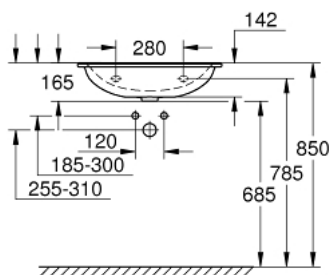

39 568 00H ESSENCE PLAN VASQUE VANITY 60 CM

DESCRIPTION DU PRODUIT

- Couleur: blanc alpin
- autoportant
- 1 trou de perçage, 2 trous pré-perçés
- avec trop-plein positionné à l'opposé du mitigeur
- à installer sur un meuble de salle de bains
- 600 x 460 mm
- porcelaine vitrifiée
- GROHE HyperClean antibacterial glazing
- GROHE AquaCeramic antistick coating