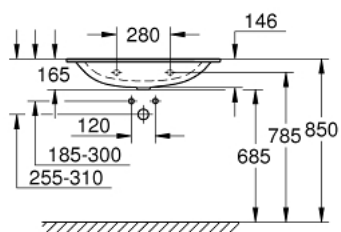

## 39 567 00H ESSENCE PLAN VASQUE 80 CM

### DESCRIPTION DU PRODUIT

- Couleur: blanc alpin
- autoportant
- 1 trou de perçage, 2 trous pré-perçés
- avec trop-plein positionné à l'opposé du mitigeur
- 800 x 460 mm
- porcelaine vitrifiée
- GROHE HyperClean antibacterial glazing
- GROHE AquaCeramic antistick coating
- dessous du lavabo meulé