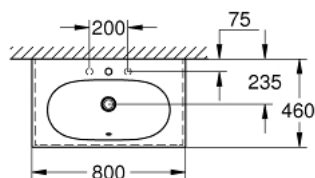

## 39 567 00H ESSENCE PLAN VASQUE 80 CM

### DESCRIPTION DU PRODUIT

- Couleur: blanc alpin
- autoportant
- 1 trou de perçage, 2 trous pré-perçés
- avec trop-plein positionné à l'opposé du mitigeur
- 800 x 460 mm
- porcelaine vitrifiée
- GROHE HyperClean antibacterial glazing
- GROHE AquaCeramic antistick coating
- dessous du lavabo meulé