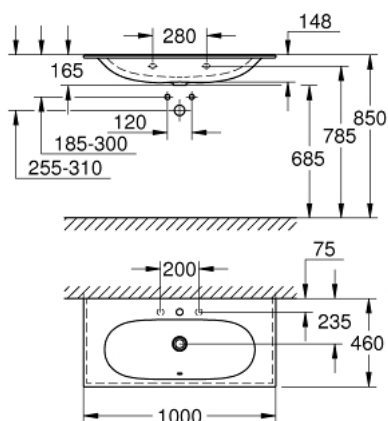

## 39 566 00H ESSENCE PLAN VASQUE 100 CM

### DESCRIPTION DU PRODUIT

- Couleur: blanc alpin
- autoportant
- 1 trou de perçage, 2 trous pré-perçés
- avec trop-plein positionné à l'opposé du mitigeur
- à installer sur un meuble de salle de bains
- 1000 x 460 mm
- porcelaine vitrifiée
- GROHE HyperClean antibacterial glazing
- GROHE AquaCeramic antistick coating
- dessous du lavabo meulé