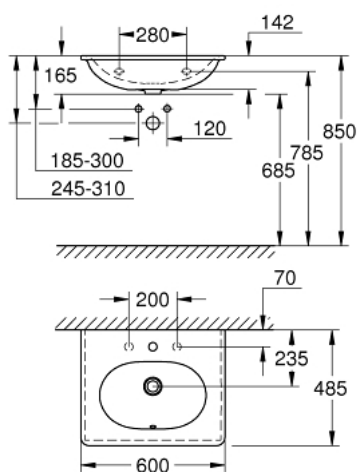

## 39 565 00H ESSENCE LAVABO 60 CM

### DESCRIPTION DU PRODUIT

- Couleur: blanc alpin
- autoportant
- 1 trou de perçage, 2 trous pré-perçés
- avec trop-plein positionné à l'opposé du mitigeur
- 600 x 485 mm
- porcelaine vitrifiée
- GROHE HyperClean antibacterial glazing
- GROHE AquaCeramic antistick coating