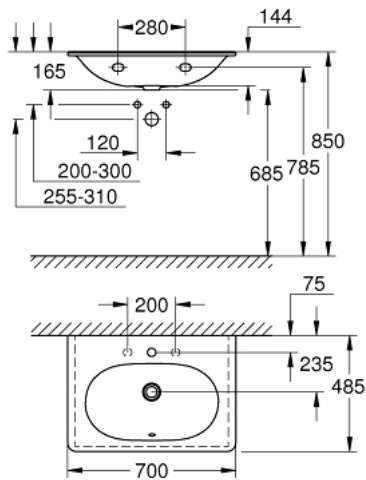

39 564 00H **ESSENCE LAVABO 70 CM**

DESCRIPTION DU PRODUIT

- Couleur: blanc alpin
- autoportant
- 1 trou de perçage, 2 trous pré-perçés
- avec trop-plein positionné à l'opposé du mitigeur
- 700 x 485 mm
- porcelaine vitrifiée
- GROHE HyperClean antibacterial glazing
- GROHE AquaCeramic antistick coating