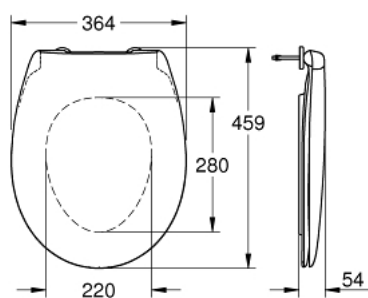

39 493 000 BAU CERAMIC ABATTANT WC FERMETURE FREIN DE CHUTE

DESCRIPTION DU PRODUIT

- Couleur: blanc alpin
 - avec abattant
 - fixation rapide
 - déclinable
 - matériel : Duroplast
 - set de fixation inclus
 - charnières en acier inoxydable
 - compatible with all Bau Ceramic bowls except 39 910 000 and 112 948
- SH00

39 493 000 **BAU CERAMIC ABATTANT WC FERMETURE FREIN DE CHUTE**

PIÈCES DE RECHANGE, mars 2017 – now

1: amortisseur (Numéro de commande 49528000)

2: amortisseur (Numéro de commande 49530000)

3: Rallonge de fixation (Numéro de commande 49529000)