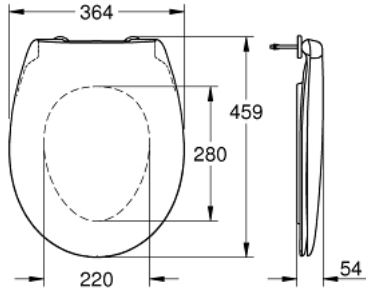

BAU CERAMIC 39 493 000 مقعد مرحاض هادئ الغلق

وصف المنتج

• اللون: أبيض جبلي

• بغطاء

• وظيفة سرعة الإطلاق

• قابل للفصل

• الخامة: Duroplast

• تتضمن طقم التثبيت

• stainless steel hinges

compatible with all Bau Ceramic bowls except 39 910 000 and 112 948

• SH00

BAU CERAMIC 39 493 000 مقعد مرحاض هادئ الغلق

الآن - 2017 سرام, قطع الغيار:

1: مصد (رقم الطلب: 49528000).

2: طقم مصد (رقم الطلب: 49530000).