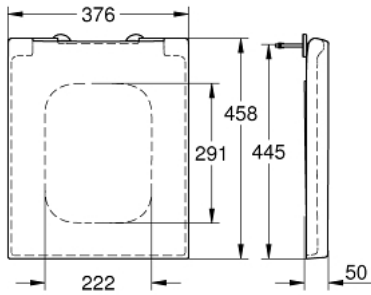

CUBE CERAMIC 39 488 000 مقعد مرحاض هادئ الغلق

وصف المنتج

• اللون: أبيض جبلي

• بغطاء

• وظيفة سرعة الإطلاق

• قابل للفصل

• الخامة: Duroplast

• تتضمن طقم التثبيت

• stainless steel hinges

• easy fixation from above

• weight bearing capacity 150 kg

• متوافق مع كل أوعية Cube Ceramic

CUBE CERAMIC 39 488 000 مقعد مرحاض هادئ الغلق

الآن - 2017 سرام, قطع الغيار:

1: Damper for Cube and Euro Ceramic seat and cover (رقم الطلب: 49535000)