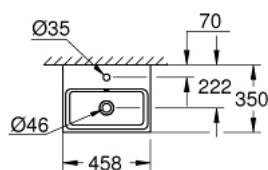

39 483 00H CUBE CERAMIC LAVE-MAINS 45 CM

DESCRIPTION DU PRODUIT

- Couleur: blanc alpin
- autoportant
- 1 trou de perçage
- avec trop-plein
- 455 x 350 mm
- porcelaine vitrifiée
- GROHE HyperClean antibacterial glazing
- GROHE AquaCeramic antistick coating