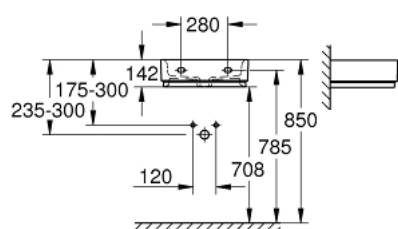

39 483 00H CUBE CERAMIC LAVE-MAINS 45 CM

DESCRIPTION DU PRODUIT

- Couleur: blanc alpin
- autoportant
- 1 trou de perçage
- avec trop-plein
- 455 x 350 mm
- porcelaine vitrifiée
- GROHE HyperClean antibacterial glazing
- GROHE AquaCeramic antistick coating