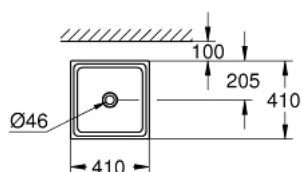

39 482 00H CUBE CERAMIC VASQUE À POSER 40 CM

DESCRIPTION DU PRODUIT

- Couleur: blanc alpin
- sans trop-plein
- 410 x 410 mm
- set de fixation inclus
- porcelaine vitrifiée
- GROHE HyperClean antibacterial glazing
- GROHE AquaCeramic antistick coating

39 482 00H CUBE CERAMIC VASQUE À POSER 40 CM

PIÈCES DE RECHANGE, mars 2017 – now

1: Set d'installation (Numéro de commande 49512000)