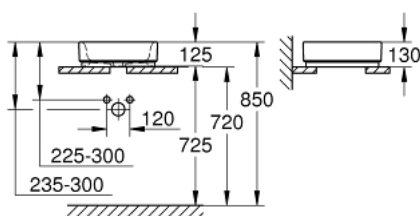

39 482 00H CUBE CERAMIC VASQUE À POSER 40 CM

DESCRIPTION DU PRODUIT

- Couleur: blanc alpin
- sans trop-plein
- 410 x 410 mm
- set de fixation inclus
- porcelaine vitrifiée
- GROHE HyperClean antibacterial glazing
- GROHE AquaCeramic antistick coating

39 482 00H CUBE CERAMIC VASQUE À POSER 40 CM

PIÈCES DE RECHANGE, mars 2017 – now

1: Set d'installation (Numéro de commande 49512000)