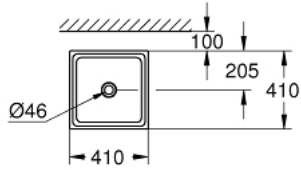

## 40 حوض وعائي CUBE CERAMIC 39 482 00H

وصف المنتج

• اللون: أبيض جبلي

• دون دفق زائد

• 410 × 410 مم

• تتضمن طقم التثبيت

• أدوات صرف صحي

GROHE HyperClean antibacterial glazing

## 40 حوض وعائي CUBE CERAMIC 39 482 00H

الآن - 2017 سرام, قطع الغيار:

1: طقم التثبيت (49512000 رقم الطلب).