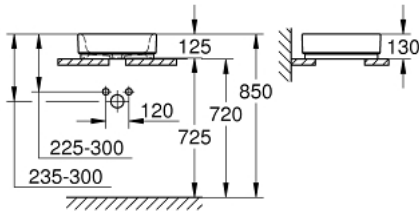

## 40 حوض وعائي CUBE CERAMIC 39 482 00H

وصف المنتج

• اللون: أبيض جبلي

• دون دفق زائد

• 410 × 410 مم

• تتضمن طقم التثبيت

• أدوات صرف صحي

GROHE HyperClean antibacterial glazing

## 40 حوض وعائي CUBE CERAMIC 39 482 00H

الآن - 2017 سرام, قطع الغيار:

1: طقم التثبيت (49512000 رقم الطلب).