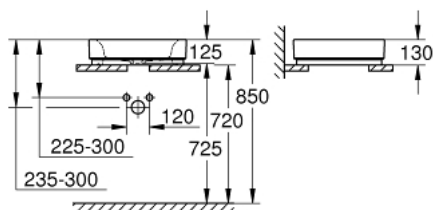

## 39 481 00H CUBE CERAMIC VASQUE À POSER 50 CM

### DESCRIPTION DU PRODUIT

- Couleur: blanc alpin
- sans trop-plein
- 500 x 470 mm
- set de fixation inclus
- porcelaine vitrifiée
- GROHE HyperClean antibacterial glazing
- GROHE AquaCeramic antistick coating

## 39 481 00H CUBE CERAMIC VASQUE À POSER 50 CM

PIÈCES DE RECHANGE, mars 2017 – now

1: Set d'installation (Numéro de commande 49512000)