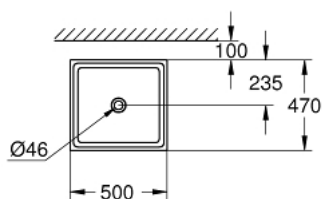

## 39 481 00H CUBE CERAMIC VASQUE À POSER 50 CM

### DESCRIPTION DU PRODUIT

- Couleur: blanc alpin
- sans trop-plein
- 500 x 470 mm
- set de fixation inclus
- porcelaine vitrifiée
- GROHE HyperClean antibacterial glazing
- GROHE AquaCeramic antistick coating

## 39 481 00H CUBE CERAMIC VASQUE À POSER 50 CM

PIÈCES DE RECHANGE, mars 2017 – now

1: Set d'installation (Numéro de commande 49512000)