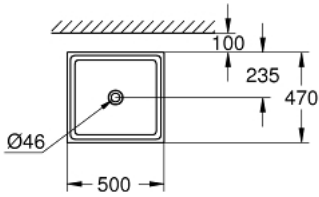

50 حوض وعائي CUBE CERAMIC 39 481 00H

وصف المنتج

• اللون: أبيض جبلي

• دون دفق زائد

• 500 × 470 مم

• تتضمن طقم التثبيت

• أدوات صرف صحي

GROHE HyperClean antibacterial glazing

GROHE AquaCeramic antistick coating

Pure Freude
an Wasser

50 حوض وعائي CUBE CERAMIC 39 481 00H

الآن - 2017 سرام, قطع الغيار:

1: طقم التثبيت (رقم الطلب: 49512000).