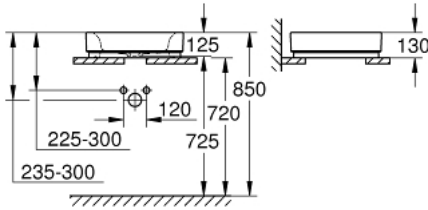

50 حوض وعائي CUBE CERAMIC 39 481 00H

وصف المنتج

• اللون: أبيض جبلي

• دون دفق زائد

• 500 × 470 مم

• تتضمن طقم التثبيت

• أدوات صرف صحي

GROHE HyperClean antibacterial glazing

GROHE AquaCeramic antistick coating

Pure Freude
an Wasser

50 حوض وعائي CUBE CERAMIC 39 481 00H

الآن - 2017 سرام, قطع الغيار:

1: طقم التثبيت (رقم الطلب: 49512000).