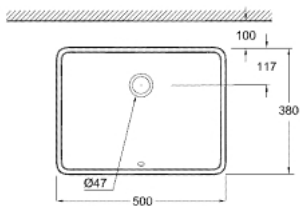

39 480 00H CUBE CERAMIC VASQUE À ENCASTRER PAR DESSOUS 50 CM

DESCRIPTION DU PRODUIT

- Couleur: blanc alpin
- à encastrer par le dessous
- avec trop-plein
- 492 x 370 mm
- set de fixation inclus
- porcelaine vitrifiée
- GROHE HyperClean antibacterial glazing
- GROHE AquaCeramic antistick coating

39 480 00H CUBE CERAMIC VASQUE À ENCASTRER PAR DESSOUS 50 CM

PIÈCES DE RECHANGE, mars 2017 – now

1: Set d'installation (Numéro de commande 49518000)