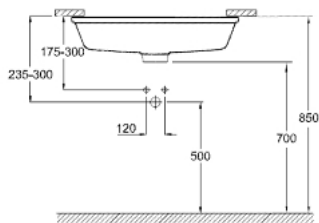

39 480 00H CUBE CERAMIC VASQUE À ENCASTRER PAR DESSOUS 50 CM

DESCRIPTION DU PRODUIT

- Couleur: blanc alpin
- à encastrer par le dessous
- avec trop-plein
- 492 x 370 mm
- set de fixation inclus
- porcelaine vitrifiée
- GROHE HyperClean antibacterial glazing
- GROHE AquaCeramic antistick coating

39 480 00H CUBE CERAMIC VASQUE À ENCASTRER PAR DESSOUS 50 CM

PIÈCES DE RECHANGE, mars 2017 – now

1: Set d'installation (Numéro de commande 49518000)