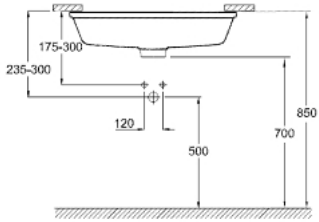

CUBE CERAMIC 39 480 00H حوض غسل سفلي بالطاولة 50

وصف المنتج

• اللون: أبيض جبلي

• التثبيت من أسفل

• مع الدفق الزائد

• 492 × 370 مم

• تتضمن طقم التثبيت

• أدوات صرف صحي