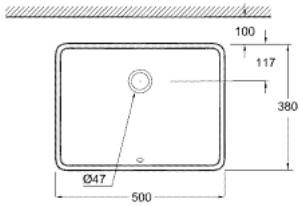

CUBE CERAMIC 39 480 00H حوض غسل سفلي بالطاولة 50

وصف المنتج

• اللون: أبيض جبلي

• التثبيت من أسفل

• مع الدفق الزائد

• 492 × 370 مم

• تتضمن طقم التثبيت

• أدوات صرف صحي