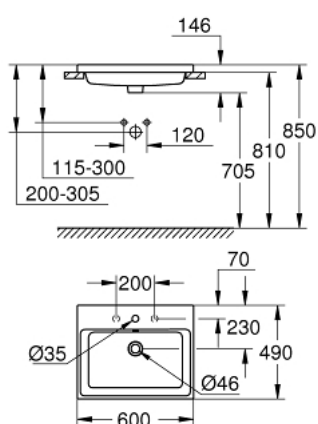

## 39 479 00H CUBE CERAMIC VASQUE À ENCASTRER PAR DESSUS 60 CM

### DESCRIPTION DU PRODUIT

- Couleur: blanc alpin
- face arrière émaillée
- à encastrer par le dessus
- 1 trou de perçage, 2 trous pré-perçés
- avec trop-plein
- 600 x 490 mm
- set de fixation inclus
- porcelaine vitrifiée
- GROHE HyperClean antibacterial glazing
- GROHE AquaCeramic antistick coating

## 39 479 00H CUBE CERAMIC VASQUE À ENCASTRER PAR DESSUS 60 CM

PIÈCES DE RECHANGE, mars 2017 – now

1: Set d'installation (Numéro de commande 49512000)