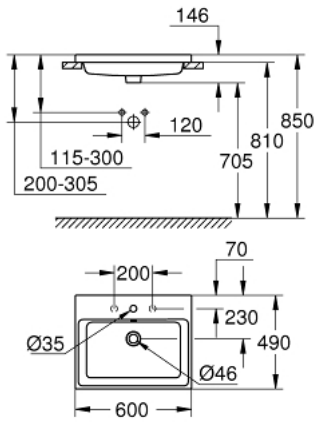

60 حوض طاولة CUBE CERAMIC 39 479 00H

وصف المنتج

• اللون: أبيض جبلي

• مطلي بطبقة شبه زجاجية من الجانب الخلفي مسطح

• مدمج

• مُثَقَّب بفتحة واحدة، مُثَقَّب مسبقًا بفتحتين

• مع الدفق الرائد

• 600 × 490 مم