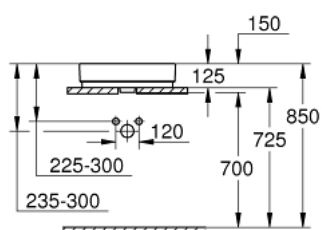

## 39 478 00H CUBE CERAMIC VASQUE À POSER 50 CM

### DESCRIPTION DU PRODUIT

- Couleur: blanc alpin
- face arrière émaillée
- 1 trou de perçage, 2 trous pré-perçés
- avec trop-plein
- 500 x 490 mm
- set de fixation inclus
- porcelaine vitrifiée
- GROHE HyperClean antibacterial glazing
- GROHE AquaCeramic antistick coating

## 39 478 00H CUBE CERAMIC VASQUE À POSER 50 CM

PIÈCES DE RECHANGE, mars 2017 – now

1: Set d'installation (Numéro de commande 49512000)