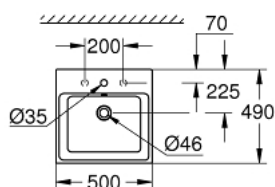

## 39 478 00H CUBE CERAMIC VASQUE À POSER 50 CM

### DESCRIPTION DU PRODUIT

- Couleur: blanc alpin
- face arrière émaillée
- 1 trou de perçage, 2 trous pré-perçés
- avec trop-plein
- 500 x 490 mm
- set de fixation inclus
- porcelaine vitrifiée
- GROHE HyperClean antibacterial glazing
- GROHE AquaCeramic antistick coating

## 39 478 00H CUBE CERAMIC VASQUE À POSER 50 CM

PIÈCES DE RECHANGE, mars 2017 – now

1: Set d'installation (Numéro de commande 49512000)