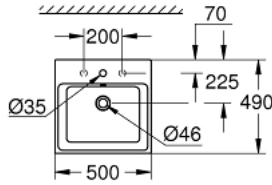

CUBE CERAMIC 39 478 00H حوض طاولة علوي 50

وصف المنتج

- اللون: أبيض جبلي
- مطلي بطبقة شبه زجاجية من الجانب الخلفي مسطح
- مثنقبت بفتحة واحدة، مثنقبت مسبقًا بفتحتين
- مع الدفق الرائد
- 500 × 490 مم
- تتضمن طقم التثبيت
- أدوات صرف صحي
- GROHE HyperClean antibacterial glazing
- GROHE AquaCeramic antistick coating

CUBE CERAMIC 39 478 00H حوض طاولة علوي 50

الآن - 2017 سرام, قطع الغيار:

1: طقم التثبيت (49512000 رقم الطلب).