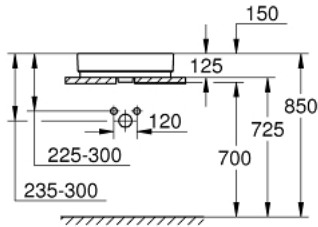

CUBE CERAMIC 39 478 00H حوض طاولة علوي 50

وصف المنتج

- اللون: أبيض جبلي
- مطلي بطبقة شبه زجاجية من الجانب الخلفي مسطح
- مثنقبت بفتحة واحدة، مثنقبت مسبقًا بفتحتين
- مع الدفق الرائد
- 500 × 490 مم
- تتضمن طقم التثبيت
- أدوات صرف صحي
- GROHE HyperClean antibacterial glazing
- GROHE AquaCeramic antistick coating

CUBE CERAMIC 39 478 00H حوض طاولة علوي 50

الآن - 2017 سرام, قطع الغيار:

1: طقم التثبيت (49512000 رقم الطلب).