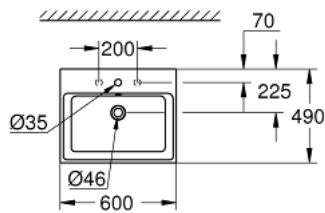

39 477 00H CUBE CERAMIC VASQUE À POSER 60 CM

DESCRIPTION DU PRODUIT

- Couleur: blanc alpin
- face arrière émaillée
- 1 trou de perçage, 2 trous pré-perçés
- avec trop-plein
- 600 x 490 mm
- set de fixation inclus
- porcelaine vitrifiée
- GROHE HyperClean antibacterial glazing
- GROHE AquaCeramic antistick coating

39 477 00H CUBE CERAMIC VASQUE À POSER 60 CM

PIÈCES DE RECHANGE, mars 2017 – now

1: Set d'installation (Numéro de commande 49512000)