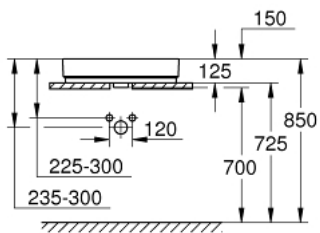

39 477 00H CUBE CERAMIC VASQUE À POSER 60 CM

DESCRIPTION DU PRODUIT

- Couleur: blanc alpin
- face arrière émaillée
- 1 trou de perçage, 2 trous pré-perçés
- avec trop-plein
- 600 x 490 mm
- set de fixation inclus
- porcelaine vitrifiée
- GROHE HyperClean antibacterial glazing
- GROHE AquaCeramic antistick coating

39 477 00H CUBE CERAMIC VASQUE À POSER 60 CM

PIÈCES DE RECHANGE, mars 2017 – now

1: Set d'installation (Numéro de commande 49512000)