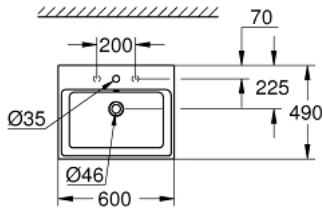

60 حوض طاولة علوي CUBE CERAMIC 39 477 00H

وصف المنتج

- اللون: أبيض جبلي
- مطلي بطبقة شبه زجاجية من الجانب الخلفي مسطح
- مثنقبت بفتحة واحدة، مثنقبت مسبقًا بفتحتين
- مع الدفق الرائد
- 600 × 490 مم
- تتضمن طقم التثبيت
- أدوات صرف صحي
- GROHE HyperClean antibacterial glazing
- GROHE AquaCeramic antistick coating

Pure Freude
an Wasser

60 حوض طاولة علوي CUBE CERAMIC 39 477 00H

الآن - 2017 سرام, قطع الغيار:

1: طقم التثبيت (49512000 رقم الطلب).