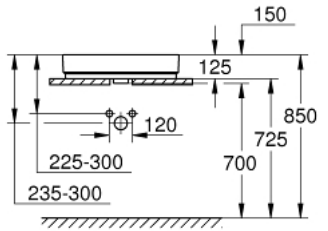

60 حوض طاولة علوي CUBE CERAMIC 39 477 00H

وصف المنتج

- اللون: أبيض جبلي
- مطلي بطبقة شبه زجاجية من الجانب الخلفي مسطح
- مثنقبت بفتحة واحدة، مثنقبت مسبقًا بفتحتين
- مع الدفق الرائد
- 600 × 490 مم
- تتضمن طقم التثبيت
- أدوات صرف صحي
- GROHE HyperClean antibacterial glazing
- GROHE AquaCeramic antistick coating

Pure Freude
an Wasser

60 حوض طاولة علوي CUBE CERAMIC 39 477 00H

الآن - 2017 سرام, قطع الغيار:

1: طقم التثبيت (49512000 رقم الطلب).