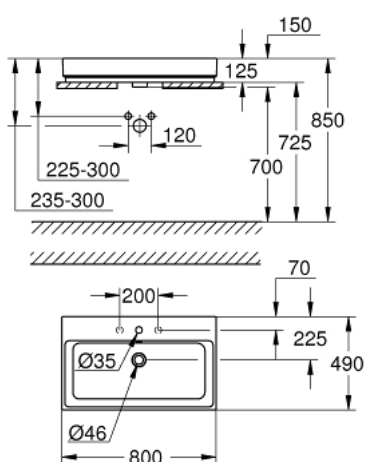

39 476 00H CUBE CERAMIC VASQUE À POSER 80 CM

DESCRIPTION DU PRODUIT

- Couleur: blanc alpin
- face arrière émaillée
- 1 trou de perçage, 2 trous pré-perçés
- avec trop-plein
- 800 x 490 mm
- set de fixation inclus
- porcelaine vitrifiée
- GROHE HyperClean antibacterial glazing
- GROHE AquaCeramic antistick coating

39 476 00H CUBE CERAMIC VASQUE À POSER 80 CM

PIÈCES DE RECHANGE, mars 2017 – now

1: Set d'installation (Numéro de commande 49512000)