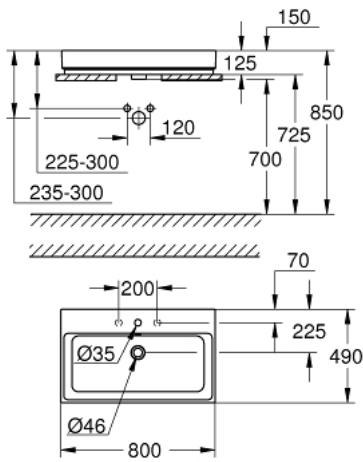

## 80 CUBE CERAMIC 39 476 00H حوض طاولة علوي

وصف المنتج

• اللون: أبيض جبلي

• مطلي بطبقة شبه زجاجية من الجانب الخلفي مسطح

• مثقوب بفتحة واحدة، مثقوب مسبقًا بفتحتين

• مع الدفق الرائد

• 800 × 490 مم

• تتضمن طقم التثبيت

## 80 حوض طاولة علوي CUBE CERAMIC 39 476 00H

الآن - 2017 سرام, قطع الغيار:

1: طقم التثبيت (49512000 رقم الطلب).